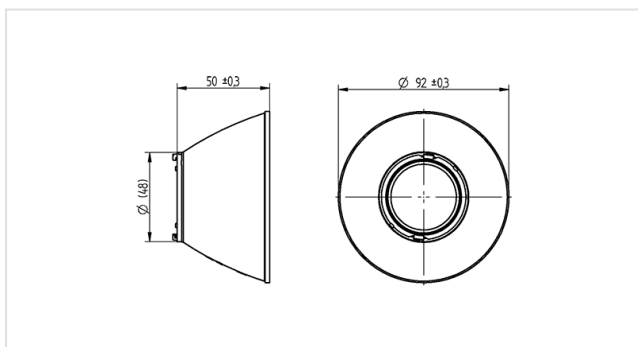

47.950.-306

Anschlusselemente für COB's
47.319 - Spotlight Anschlusselemente + Zubehör

Artikel-Nr.:

47.950.-306.56

100°C

Beschreibung

- Reflektor nur verwendbar bei Schraubbefestigung des Anschlusselementes mit Linsenkopfschrauben und Sicherungsscheibe
- *Abstrahlwinkel gemessen mit Citizen CLU38 und Anschlusselement 47.319.2314.50. Der Abstrahlwinkel ist abhängig von der eingesetzten COB und der LES.

Kurztext:

Geeignet zum Einsatz mit Spotlight-Anschlusselementen 47.319.2xxx

Artikel Bezeichnung:

Reflektor

Material:

Reflektor: PC

Abstrahlcharakteristik:

Flood

Abstrahlwinkel:

44°

Gewicht:

32

Verp.:

72