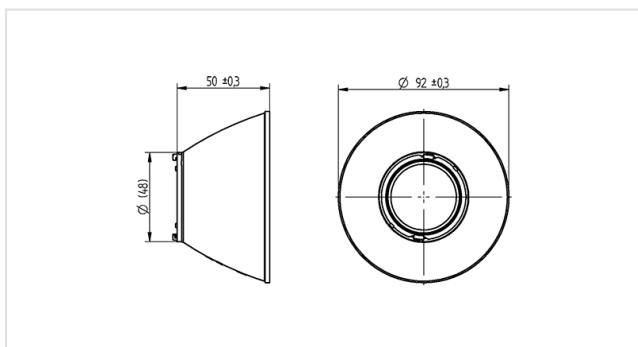

47.950.-305

Anschlusselemente für COB's
47.319 - Spotlight Anschlusselemente + Zubehör

Artikel-Nr.:

47.950.-305.56

100°C

Beschreibung

- Reflektor nur verwendbar bei Schraubbefestigung des Anschlusselementes mit Linsenkopfschrauben und Sicherungsscheibe
- *Abstrahlwinkel gemessen mit Citizen CLU38 und Anschlusselement 47.319.2314.50. Der Abstrahlwinkel ist abhängig von der eingesetzten COB und der LES.

Abstrahlwinkel:

22°

Gewicht:

32

Verp.:

72