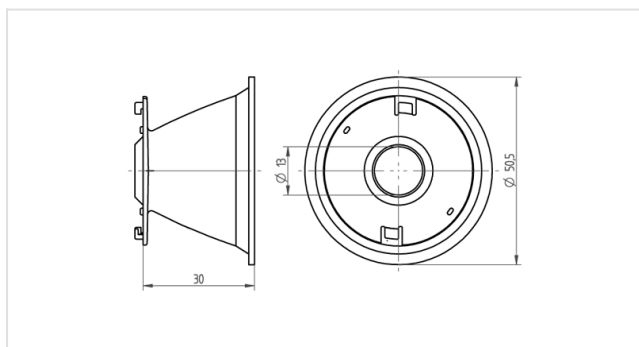

47.940.-313

Anschlusselemente für COB's
47.319 - Spotlight Anschlusselemente + Zubehör

Artikel-Nr.:

47.940.-313.56

100°C

Beschreibung

- Reflektor nur verwendbar bei Schraubbefestigung des Anschlusselementes mit Linsenkopfschrauben und Sicherungsscheibe
- *Abstrahlwinkel gemessen mit Citizen CLU28 und Anschlusselement 47.319.6294.50. Der Abstrahlwinkel ist abhängig von der eingesetzten COB und der LES.

Kurztext:

Zum Einsatz mit Spotlight-Anschlusselementen 47.319.6060, 47.319.6101, 47.319.6200 und 47.319.6180

Artikel Bezeichnung:

Reflektor

Material:

Reflektor: PC

Abstrahlcharakteristik:

Spot

Abstrahlwinkel:

17°

Gewicht:

8

Verp.:

150