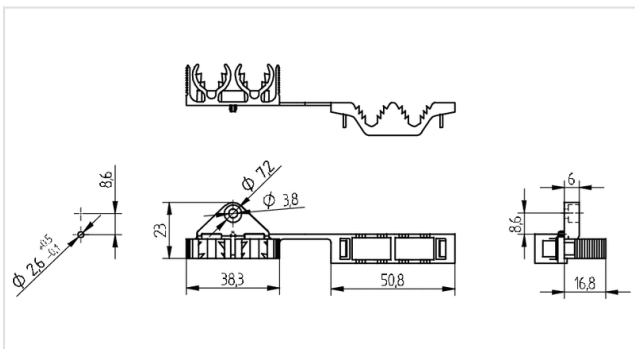

46.903.-371

Klemmen und Verbindungselemente
Zubehör

Farbe:	weiß
FC:	50
Artikel-Nr.:	46.903.-371.50

Beschreibung

- Schraubbefestigung für selbstschneidende Schrauben ISO 1481 - ST 3,5 - C / -F
- Schraubenlänge und ggf. -form sind der jeweiligen Anwendung anzupassen.
- Passend für Rundleitungen von \varnothing 6 mm bis 13,5 mm
- Entspricht bei Verwendung von PVC Leitungen den Anforderungen der EN 60598.

Kurztext:	Zugentlaster
Artikel Bezeichnung:	Zugentlaster
Farbe:	weiß
Befestigungsart 1:	Schraubbefestigung mit Kunststoffnocken als Verdrehungsschutz
Material:	Material: POM
Gewicht:	6
Verp.:	500