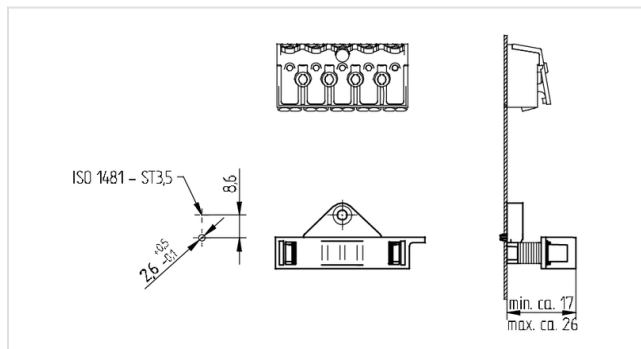

46.903.-371

Klemmen und Verbindungselemente
Zubehör

Farbe:	weiß
FC:	50
Artikel-Nr.:	46.903.-371.50

Beschreibung

- Schraubbefestigung für selbstschneidende Schrauben ISO 1481 - ST 3,5 - C / -F
- Schraubenlänge und ggf. -form sind der jeweiligen Anwendung anzupassen.
- Passend für Rundleitungen von \varnothing 6 mm bis 13,5 mm
- Entspricht bei Verwendung von PVC Leitungen den Anforderungen der EN 60598.

Kurztext:	Zugentlaster
Artikel Bezeichnung:	Zugentlaster
Farbe:	weiß
Befestigungsart 1:	Schraubbefestigung mit Kunststoffnocken als Verdrehungsschutz
Material:	Material: POM
Gewicht:	6
Verp.:	500