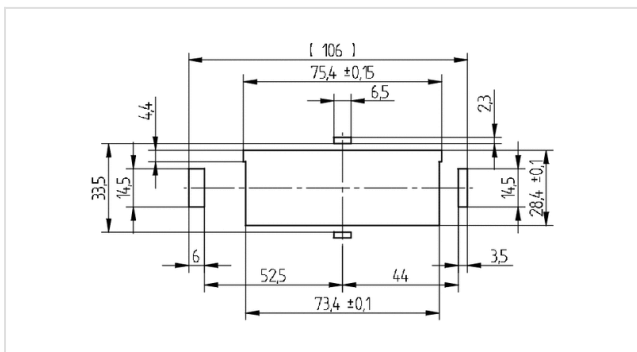

Technik für Licht
Komponenten · Optik · Automation

46.455.-801

Klemmen und Verbindungselemente
Zubehör Steck- / Steck-Kontakte 5-polig (Rast5)

Farbe: weiß
FC: 50
Artikel-Nr.: 46.455.-801.50

0,6 - 1,0

Beschreibung

- Passend für Rast5 Verbindungsklemme 46.455.4001.50 und Adapter 46.455.-303.50.
-
- Für versenkten Einbau und Leuchtenanschluss von außen
-
- Schutzart IP 40

Artikel Bezeichnung:	Abdeckung für Rast5 Verbindungsklemme
Farbe:	weiß
Befestigungsart 1:	Einclipsbefestigung
Gewicht:	5
Leuchtenwanddicke:	0,6 - 1,0
Verp.:	250