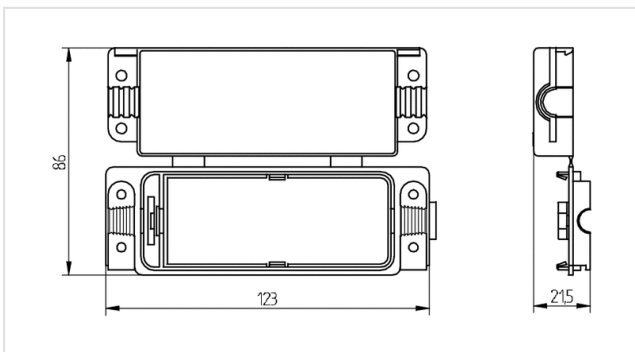

Technik für Licht
Komponenten · Optik · Automation

46.455.-801

Klemmen und Verbindungselemente
Zubehör Steck- / Steck-Kontakte 5-polig (Rast5)

Farbe: weiß
FC: 50
Artikel-Nr.: 46.455.-801.50

0,6 - 1,0

Beschreibung

- Passend für Rast5 Verbindungsklemme 46.455.4001.50 und Adapter 46.455.-303.50.
-
- Für versenkten Einbau und Leuchtenanschluss von außen
-
- Schutzart IP 40

Artikel Bezeichnung:	Abdeckung für Rast5 Verbindungsklemme
Farbe:	weiß
Befestigungsart 1:	Einclipsbefestigung
Gewicht:	5
Leuchtenwanddicke:	0,6 - 1,0
Verp.:	250