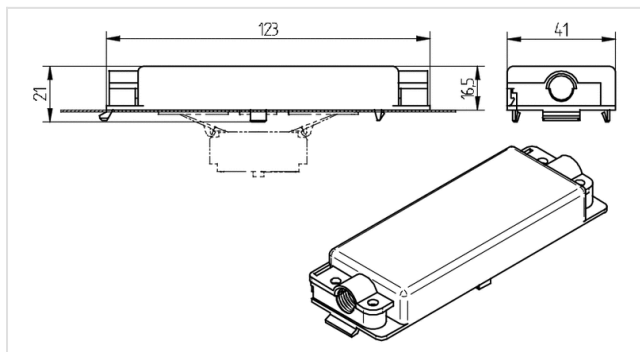

Technik für Licht
Komponenten · Optik · Automation

46.455.-801

Klemmen und Verbindungselemente
Zubehör Steck- / Steck-Kontakte 5-polig (Rast5)

Farbe: weiß
FC: 50
Artikel-Nr.: 46.455.-801.50

0,6 - 1,0

Beschreibung

- Passend für Rast5 Verbindungsklemme 46.455.4001.50 und Adapter 46.455.-303.50.
-
- Für versenkten Einbau und Leuchtenanschluss von außen
-
- Schutzart IP 40

Artikel Bezeichnung:	Abdeckung für Rast5 Verbindungsklemme
Farbe:	weiß
Befestigungsart 1:	Einclipsbefestigung
Gewicht:	5
Leuchtenwanddicke:	0,6 - 1,0
Verp.:	250