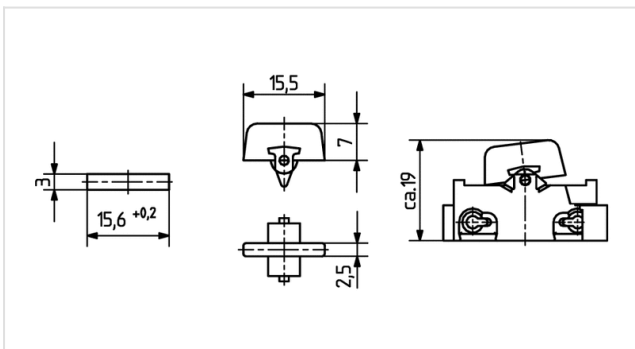

43.409.-010

Einbau-Wippschalter
Zubehör

Farbe: schwarz
FC: 80
Artikel-Nr.: 43.409.-010.80

Beschreibung

- Schaltergehäuse und Wippen werden auf Wunsch montiert geliefert. Wir bitten um Rücksprache.
- Wippe für Schalter 43.409
- Weitere Farben auf Anfrage möglich

Artikel Bezeichnung:	Rippenwippen 15,5 mm breit
Farbe:	schwarz
Gewicht:	1
Leuchtenwanddicke:	0,5-1,0
Schalter-Einzelteile:	Rippenwippen 15,5 mm breit
Verp.:	1000