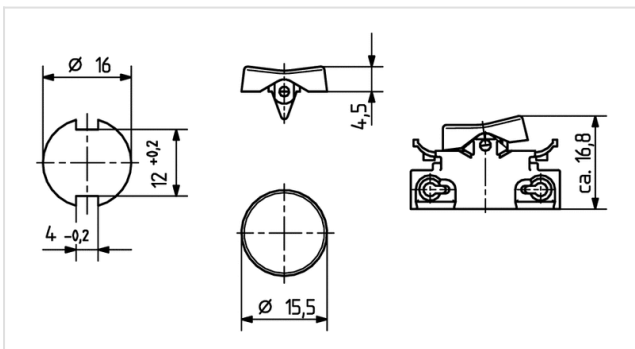

## 43.409.-007

Einbau-Wippschalter  
Zubehör

**Farbe:** schwarz  
**FC:** 80  
**Artikel-Nr.:** 43.409.-007.80

### Beschreibung

- Schaltergehäuse und Wippen werden auf Wunsch montiert geliefert. Wir bitten um Rücksprache.
- Wippe für Schalter 43.409
- Weitere Farben auf Anfrage möglich

<b>Artikel Bezeichnung:</b>	Runde Wippe
<b>Farbe:</b>	schwarz
<b>Material:</b>	PA
<b>Gewicht:</b>	1
<b>Leuchtenwanddicke:</b>	0,5-1,0
<b>Schalter-Einzelteile:</b>	Runde Wippen
<b>Verp.:</b>	1000