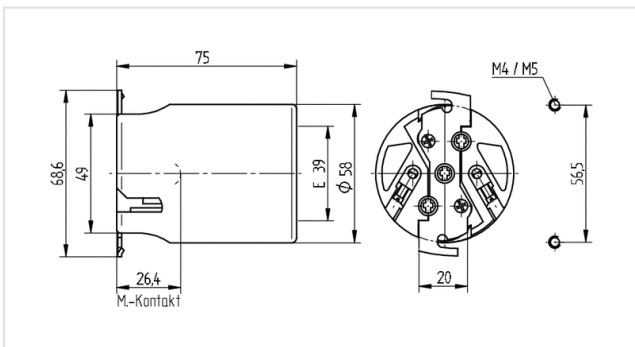

29.411.8021

Lampenfassungen für Entladungslampen
E39

Farbe: sonstige
FC: 00
Artikel-Nr.: 29.411.8021.00

Beschreibung

- Für 2 Schrauben ISO 1207 - M4 oder M5
- Drei-Punkt-Lockerungsschutz aus nichtrostendem Stahl
- Lampengewinding stromführend

| | |
|-----------------------------|-------------------------------|
| Symbol Zündspannung: | 5kV pulse rated |
| Artikel Bezeichnung: | Lampenfassung E39 |
| Farbe: | sonstige |
| Befestigungsart 1: | Schraubbefestigung mit Lasche |
| Material: | Gehäuse: Porzellan |
| Gewicht: | 275 |
| Verp.: | 60 |