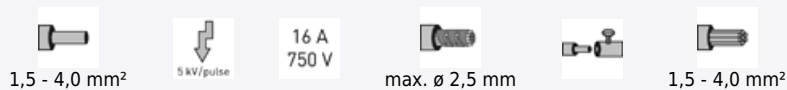

29.411.8021

Lampenfassungen für Entladungslampen
E39

Farbe: sonstige
FC: 00
Artikel-Nr.: 29.411.8021.00

Beschreibung

- Für 2 Schrauben ISO 1207 - M4 oder M5
- Drei-Punkt-Lockerungsschutz aus nichtrostendem Stahl
- Lampengewinding stromführend

| | |
|-----------------------------|-------------------------------|
| Symbol Zündspannung: | 5kV pulse rated |
| Artikel Bezeichnung: | Lampenfassung E39 |
| Farbe: | sonstige |
| Befestigungsart 1: | Schraubbefestigung mit Lasche |
| Material: | Gehäuse: Porzellan |
| Gewicht: | 275 |
| Verp.: | 60 |