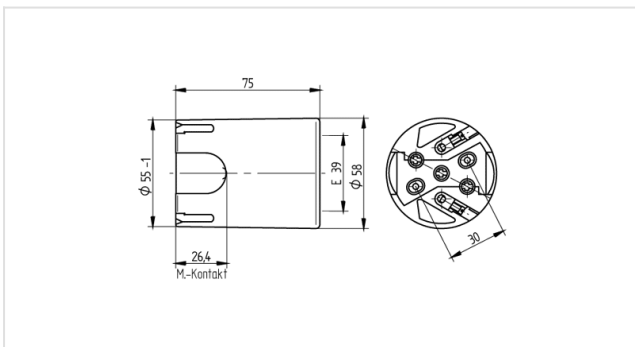

Technik für Licht
Komponenten · Optik · Automation

29.411.8020

Lampenfassungen für Entladungslampen
E39

Farbe: sonstige
FC: 00
Artikel-Nr.: 29.411.8020.00