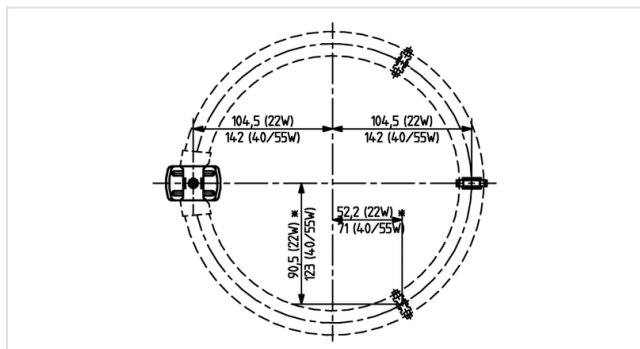

Technik für Licht
Komponenten · Optik · Automation

26.732.8101

Leuchtstofflampen-Fassungen für Trockenraum
2GX13 Fassungen für Ringlampen T5

Color: weiß
FC: 50
Artikel-Nr.: 26.732.8101.50

Beschreibung

- Schraubbefestigung:
-
- Hierfür ist eine zusätzliche Bohrung \varnothing 3,5 mm im Leuchtenblech erforderlich.
-
- Senkopfschraube ISO 2009-M3

Symbol Ausprägung:	0,5 -1,0 mm ²
Artikel Bezeichnung:	Lampenfassung 2GX13
LED Bezeichnung:	2GX13
Farbe:	weiß
Befestigungsart 1:	Steckzapfen
Befestigungsart 2:	Schraubbefestigung
Material:	Gehäuse: PC
cULus file no.:	E-92235
Gewicht:	11
Approbation:	zusätzlich cULus (75W / 250V)
Lampenachshöhe:	15
Leuchtenwanddicke:	0,6 - 1,0
T-Kennzeichnung:	110
Verp.:	250