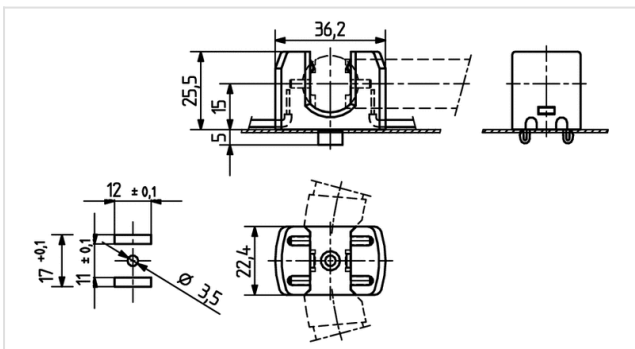

Technik für Licht
Komponenten · Optik · Automation

26.732.8101

Leuchtstofflampen-Fassungen für Trockenraum
2GX13 Fassungen für Ringlampen T5

Color: weiß
FC: 50
Artikel-Nr.: 26.732.8101.50

Beschreibung

- Schraubbefestigung:
-
- Hierfür ist eine zusätzliche Bohrung \varnothing 3,5 mm im Leuchtenblech erforderlich.
-
- Senkopfschraube ISO 2009-M3

Symbol Ausprägung:	0,5 -1,0 mm ²
Artikel Bezeichnung:	Lampenfassung 2GX13
LED Bezeichnung:	2GX13
Farbe:	weiß
Befestigungsart 1:	Steckzapfen
Befestigungsart 2:	Schraubbefestigung
Material:	Gehäuse: PC
cULus file no.:	E-92235
Gewicht:	11
Approbation:	zusätzlich cULus (75W / 250V)
Lampenachshöhe:	15
Leuchtenwanddicke:	0,6 - 1,0
T-Kennzeichnung:	110
Verp.:	250