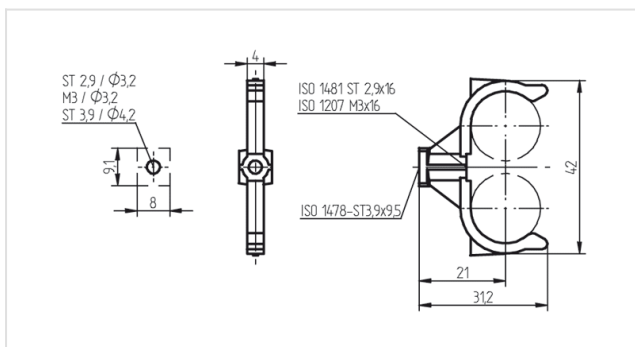

26.726.-813

Lampenfassungen für Kompaktleuchtstofflampen
Zubehör für TC-L Lampen

Color:	farblos
FC:	85
Artikel-Nr.:	26.726.-813.85

Beschreibung

- Schraubbefestigung von oben: für selbstschneidene Schrauben ISO 1481 -ST 2,9 x 16 oder Schrauben ISO 1207 M3 x 16
- Schraubbefestigung von unten: für selbstschneidende Schrauben mit Gewinde ISO 1478 ST 3,9 x 9,5
- Halter gewährleisten gleichbleibenden Abstand zwischen Lampe und Leuchtengehäuse
- Bei Einbaubedingungen, die eine hohe Bestrahlung hervorrufen (Reflektoren, Glasabdeckungen, mehrere Lampen nebeneinander) empfehlen wir Halter aus Metall, Art.-Nr. 26.726.U810 / 26.726.U811 / 26.726.U826.
- Abstand Halter zur Referenzebene der Fassung nach IEC 60901 dient zur Kodierung der Lampenleistung.

Kurztext:	Für Lampen TC-L
Artikel Bezeichnung:	Außenhalter
Farbe:	farblos
Befestigungsart 1:	Schraubbefestigung
Material:	Halter: PC
Gewicht:	2
Verp.:	250