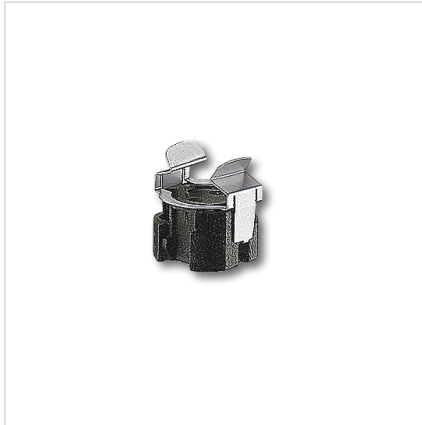

25.244.-103

Halogenlampenfassungen für Niedervolt Lampen
Zubehör

| | |
|---------------------|----------------|
| Farbe: | roh |
| FC: | 10 |
| Artikel-Nr.: | 25.244.-103.10 |

Beschreibung

- Aufclipsbar
- Für Anslusselement 25.244

| | |
|-----------------------------|--------------------|
| Artikel Bezeichnung: | Haltefeder für GU4 |
| LED Bezeichnung: | GU4 / GZ4 |
| Farbe: | roh |
| Gewicht: | 1 |
| Verp.: | 500 |