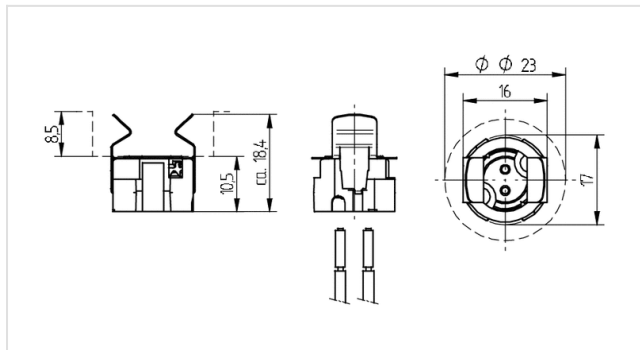

25.244.-103

Halogenlampenfassungen für Niedervolt Lampen
Zubehör

| | |
|---------------------|----------------|
| Farbe: | roh |
| FC: | 10 |
| Artikel-Nr.: | 25.244.-103.10 |

Beschreibung

- Aufclipsbar
- Für Anslusselement 25.244

| | |
|-----------------------------|--------------------|
| Artikel Bezeichnung: | Haltefeder für GU4 |
| LED Bezeichnung: | GU4 / GZ4 |
| Farbe: | roh |
| Gewicht: | 1 |
| Verp.: | 500 |