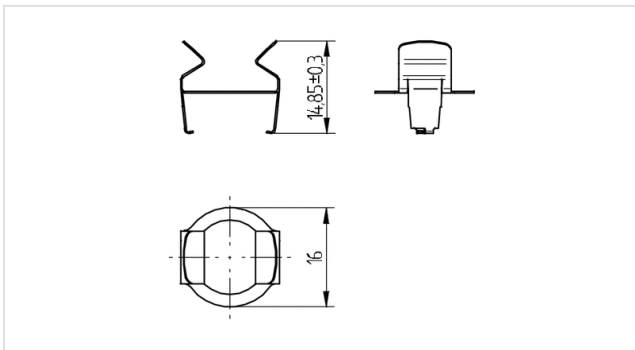

25.244.-103

Halogenlampenfassungen für Niedervolt Lampen
Zubehör

| | |
|---------------------|----------------|
| Farbe: | roh |
| FC: | 10 |
| Artikel-Nr.: | 25.244.-103.10 |

Beschreibung

- Aufclipsbar
- Für Anslusselement 25.244

| | |
|-----------------------------|--------------------|
| Artikel Bezeichnung: | Haltefeder für GU4 |
| LED Bezeichnung: | GU4 / GZ4 |
| Farbe: | roh |
| Gewicht: | 1 |
| Verp.: | 500 |