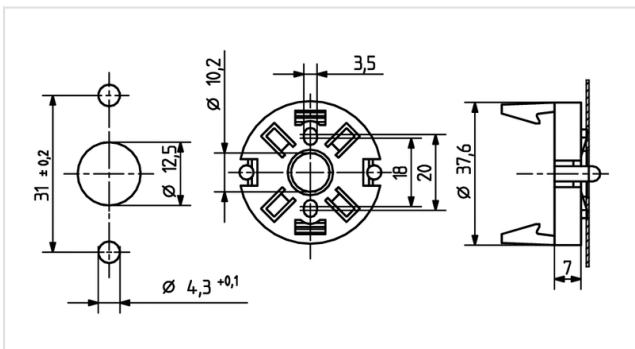

22.917.-301

Lampenfassungen für Allgebrauchs-Glühlampen
Zubehör für E27 / E26

Farbe: weiß
FC: 50
Artikel-Nr.: 22.917.-301.50

0,6 - 2,0

Beschreibung

- Nicht geeignet für Porzellanfassungen

Artikel Bezeichnung:	Clipsbare Isolierhaube \varnothing 37,6 mm
Farbe:	weiß
Befestigungsart 1:	Steckbefestigung
Material:	Gehäuse: PA / PBT
Gewicht:	4
Leuchtenwanddicke:	0,6 - 2,0
Zubehör:	E27
Verp.:	500