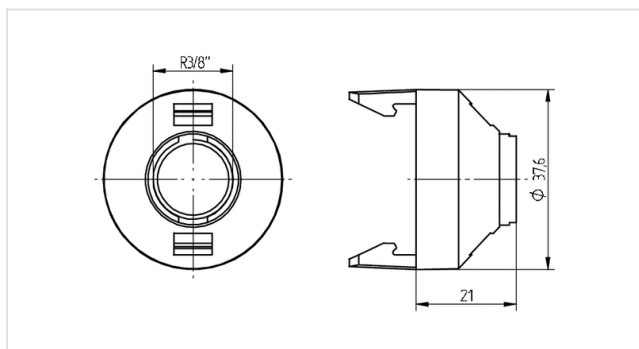

Technik für Licht
Komponenten · Optik · Automation

22.917.-025

Lampenfassungen für Allgebrauchs-Glühlampen
Zubehör für E27 / E26

Farbe:	schwarz
FC:	80
Artikel-Nr.:	22.917.-025.80

Beschreibung

- Verdrehungsschutznuten außen

Artikel Bezeichnung:	Clipsbare Isolierhaube ø 37,6 mm
Farbe:	schwarz
Gewinde:	Gewinde R3/8 Zoll
Material:	Gehäuse: PA
Gewicht:	5
Zubehör:	E27
Verp.:	500