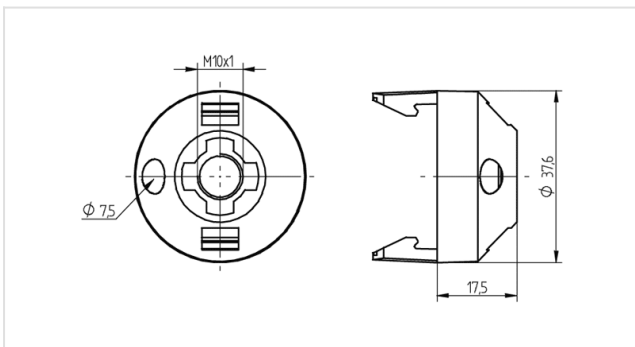

22.917.-022

Lampenfassungen für Allgebrauchs-Glühlampen
Zubehör für E27 / E26

Farbe:	weiß
FC:	50
Artikel-Nr.:	22.917.-022.50

Beschreibung

- Verdrehungsschutznuten außen
- Mit seitlichen Einführöffnungen

Artikel Bezeichnung:	Clipsbare Isolierhaube ø 37,6 mm
Farbe:	weiß
Gewinde:	Gewinde M10 x 1
Material:	Gehäuse: PA
Gewicht:	5
Zubehör:	E27
Verp.:	500