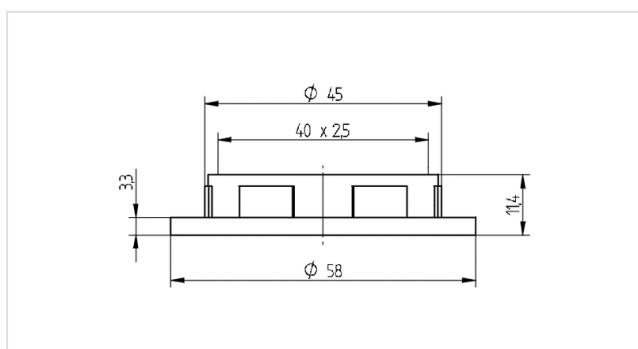

Technik für Licht
Komponenten · Optik · Automation

22.702.-816

Lampenfassungen für Allgebrauchs-Glühlampen
Zubehör für E27 / E26

Farbe:	weiß
FC:	50
Artikel-Nr.:	22.702.-816.50

Beschreibung

- Gewinde gemäß IEC 60399

Artikel Bezeichnung:	Schraubringe, Gewinde 40 x 2,5 mm
Farbe:	weiß
Material:	Material: PA
Gewicht:	8
Zubehör:	E27
Verp.:	500