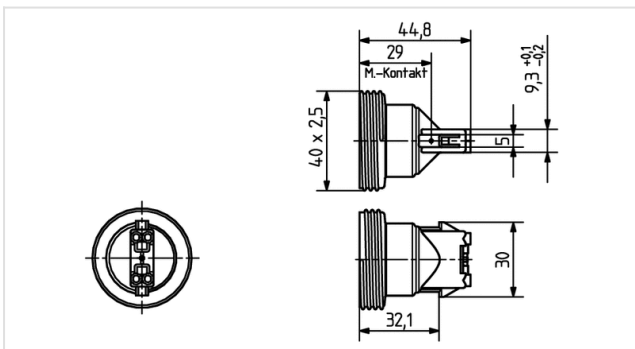

Technik für Licht
Komponenten · Optik · Automation

22.328.3901

Lampenfassungen für Allgebrauchs-Glühlampen
E27

Farbe: weiß
FC: 50
Artikel-Nr.: 22.328.3901.50

Beschreibung

Artikel Bezeichnung:	Lampenfassung E27
LED Bezeichnung:	E27
Farbe:	weiß
Befestigungsart 1:	Einclipsbefestigung
Material:	Gehäuse: PET
Gewicht:	10
Verp.:	250